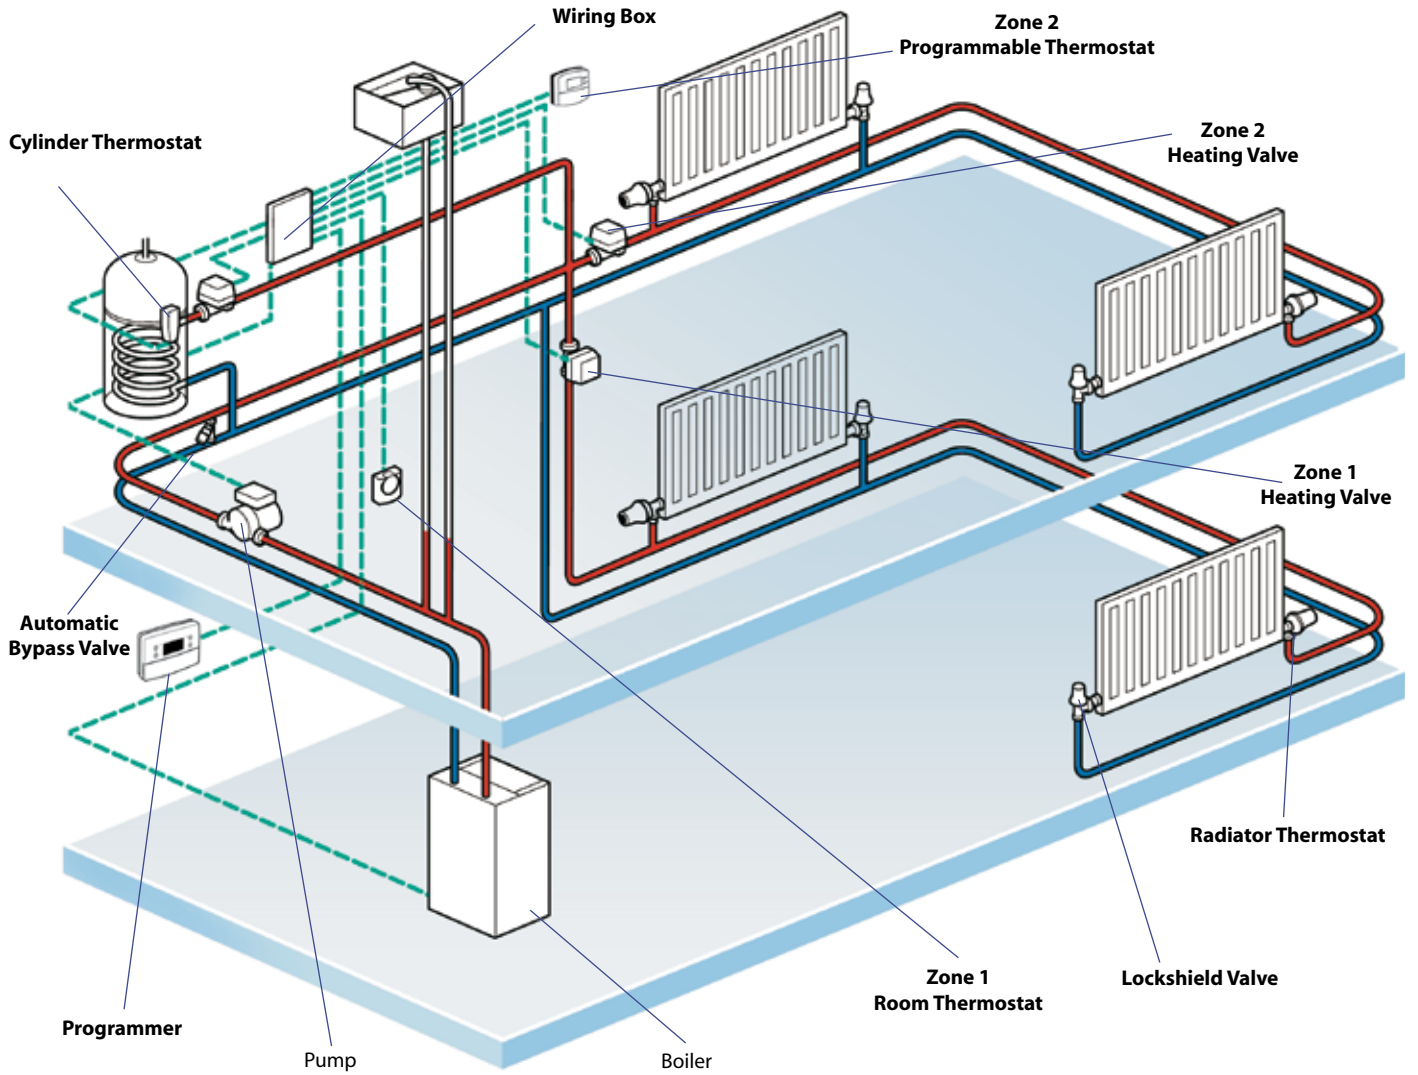

# Two Port Zone Valve System with Additional Heating Zone

## Wiring Information

	⊥ ↑	N ↑	L ↑	11 ↑	10 ↑	9 ↑	Links
PROGRAMMER	⊥	N	L	ON	ON		
CP715 Si, FP715-Si & TP9	-	N	L	3	4		-
SET3M, SET3E & FP975	-	N	L	1	4		L-2 & 5
SET2E	-	N	L	1	4		L-2, 1-5
102, 102E5, 102E7	-	N	L	1	2		L-3
4033	⊥	7	6	4	2		1-6
3060 & 3020P	⊥	7	6	4	2		-
TIMESWITCH	<i>Note: When using units below link 11-9 on wiring centre</i>						
103, 103E5, 103E7	-	N	L	1	-		L-3
TS715 Si	-	N	L	4	-		L-1
SET1E	-	N	L	4	-		L-5