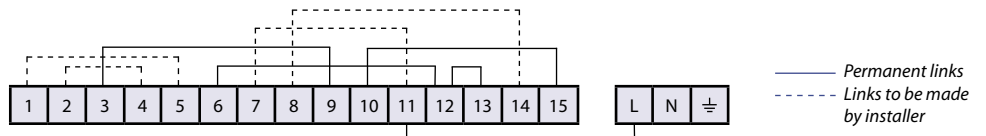

# Two Port Zone Valve System with Additional Heating Zone

## Wiring Information

	⊥ ↑	N ↑	L ↑	11 ↑	10 ↑	9 ↑	Links
PROGRAMMER	⊥	N	L	ON	ON		
CP715 Si, FP715-Si & TP9	-	N	L	3	4		-
SET3M, SET3E & FP975	-	N	L	1	4		L-2 & 5
SET2E	-	N	L	1	4		L-2, 1-5
102, 102E5, 102E7	-	N	L	1	2		L-3
4033	⊥	7	6	4	2		1-6
3060 & 3020P	⊥	7	6	4	2		-
TIMESWITCH	<i>Note: When using units below link 11-9 on wiring centre</i>						
103, 103E5, 103E7	-	N	L	1	-		L-3
TS715 Si	-	N	L	4	-		L-1
SET1E	-	N	L	4	-		L-5