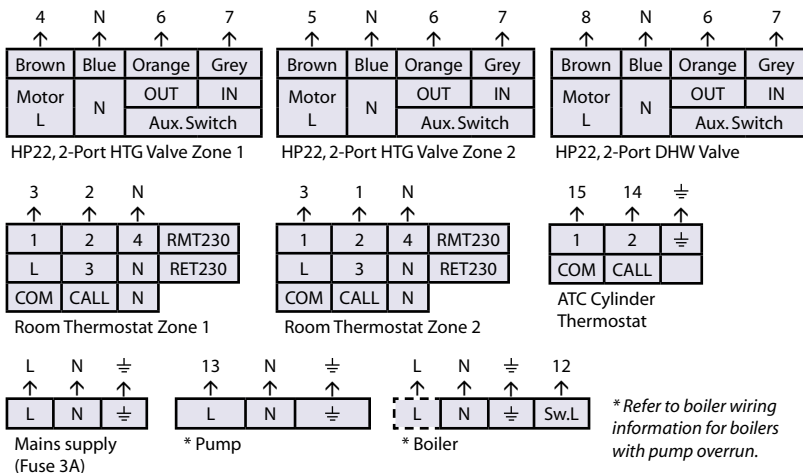

# Two Port Zone Valve System with Additional Heating Zone

## Wiring Information

	⊥ ↑	N ↑	L ↑	11 ↑	10 ↑	9 ↑	Links
PROGRAMMER	⊥	N	L	ON	ON		
CP715 Si, FP715-Si & TP9	-	N	L	3	4		-
SET3M, SET3E & FP975	-	N	L	1	4		L-2 & 5
SET2E	-	N	L	1	4		L-2, 1-5
102, 102E5, 102E7	-	N	L	1	2		L-3
4033	⊥	7	6	4	2		1-6
3060 & 3020P	⊥	7	6	4	2		-
TIMESWITCH	<i>Note: When using units below link 11-9 on wiring centre</i>						
103, 103E5, 103E7	-	N	L	1	-		L-3
TS715 Si	-	N	L	4	-		L-1
SET1E	-	N	L	4	-		L-5