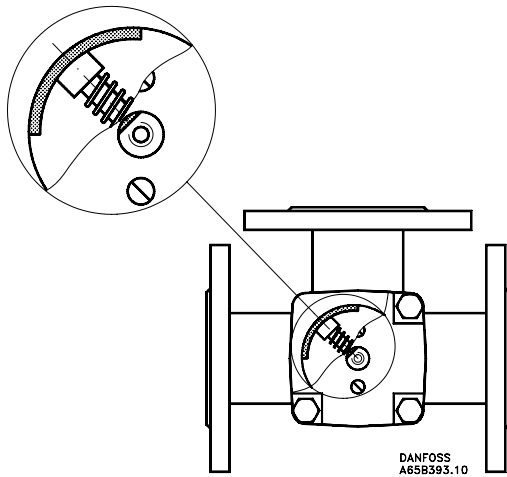

HFE 3

HFE 4

AMB 162 / 182

HFE 3

Sizes	H	H ₁	L	L ₁	B	DC	Ød	n	Weight (kg)	Actuator
	mm									
DN 20	184	139	140	70	45	65	11.5	4	3.5	AMB 162 AMB 182
DN 25	189	139	150	75	50	75	11.5	4	4.0	
DN 32	200	140	160	80	60	90	15	4	5.9	
DN 40	205	140	175	88	65	100	15	4	6.8	
DN 50	221	151	195	98	70	110	15	4	9.1	
DN 65	239	159	200	100	80	130	15	4	10.0	
DN 80	265	170	235	118	95	150	18	4	16.2	
DN 100	285	180	265	133	105	170	18	4	21.0	
DN 125	309	189	300	150	120	200	18	8	27.0	
DN 150	326	194	350	175	133	225	18	8	37.0	

HFE 4

Sizes	H	H ₁	L	L ₁	B	DC	Ød	n	Weight (kg)	Actuator
	mm									
DN 32	200	140	160	80	60	90	15	4	7.0	AMB 162 AMB 182
DN 40	205	140	175	88	65	100	15	4	8.2	
DN 50	221	151	195	98	70	110	15	4	11.0	
DN 65	239	159	200	100	80	130	15	4	12.2	
DN 80	265	170	235	118	95	150	18	4	20.0	
DN 100	285	180	265	133	105	170	18	4	25.0	
DN 125	309	189	300	150	120	200	18	8	35.0	
DN 150	326	194	350	175	133	225	18	8	45.0	