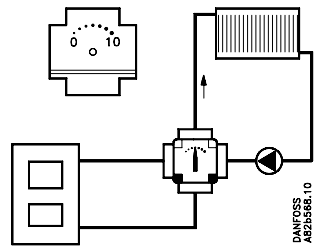

HFE 3

HFE 4

AMB 162 / 182

HFE 3

Sizes	H	H ₁	L	L ₁	B	DC	Ød	n	Weight (kg)	Actuator
	mm									
DN 20	184	139	140	70	45	65	11.5	4	3.5	AMB 162 AMB 182
DN 25	189	139	150	75	50	75	11.5	4	4.0	
DN 32	200	140	160	80	60	90	15	4	5.9	
DN 40	205	140	175	88	65	100	15	4	6.8	
DN 50	221	151	195	98	70	110	15	4	9.1	
DN 65	239	159	200	100	80	130	15	4	10.0	
DN 80	265	170	235	118	95	150	18	4	16.2	
DN 100	285	180	265	133	105	170	18	4	21.0	
DN 125	309	189	300	150	120	200	18	8	27.0	
DN 150	326	194	350	175	133	225	18	8	37.0	

HFE 4

Sizes	H	H ₁	L	L ₁	B	DC	Ød	n	Weight (kg)	Actuator
	mm									
DN 32	200	140	160	80	60	90	15	4	7.0	AMB 162 AMB 182
DN 40	205	140	175	88	65	100	15	4	8.2	
DN 50	221	151	195	98	70	110	15	4	11.0	
DN 65	239	159	200	100	80	130	15	4	12.2	
DN 80	265	170	235	118	95	150	18	4	20.0	
DN 100	285	180	265	133	105	170	18	4	25.0	
DN 125	309	189	300	150	120	200	18	8	35.0	
DN 150	326	194	350	175	133	225	18	8	45.0	