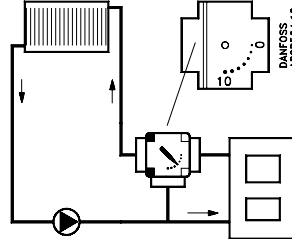

HFE 3

HFE 4

AMB 162 / 182

HFE 3

Sizes	H	H ₁	L	L ₁	B	DC	Ød	n	Weight (kg)	Actuator
	mm									
DN 20	184	139	140	70	45	65	11.5	4	3.5	AMB 162 AMB 182
DN 25	189	139	150	75	50	75	11.5	4	4.0	
DN 32	200	140	160	80	60	90	15	4	5.9	
DN 40	205	140	175	88	65	100	15	4	6.8	
DN 50	221	151	195	98	70	110	15	4	9.1	
DN 65	239	159	200	100	80	130	15	4	10.0	
DN 80	265	170	235	118	95	150	18	4	16.2	
DN 100	285	180	265	133	105	170	18	4	21.0	
DN 125	309	189	300	150	120	200	18	8	27.0	
DN 150	326	194	350	175	133	225	18	8	37.0	

HFE 4

Sizes	H	H ₁	L	L ₁	B	DC	Ød	n	Weight (kg)	Actuator
	mm									
DN 32	200	140	160	80	60	90	15	4	7.0	AMB 162 AMB 182
DN 40	205	140	175	88	65	100	15	4	8.2	
DN 50	221	151	195	98	70	110	15	4	11.0	
DN 65	239	159	200	100	80	130	15	4	12.2	
DN 80	265	170	235	118	95	150	18	4	20.0	
DN 100	285	180	265	133	105	170	18	4	25.0	
DN 125	309	189	300	150	120	200	18	8	35.0	
DN 150	326	194	350	175	133	225	18	8	45.0	