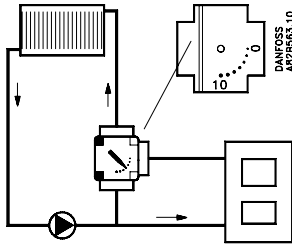

HFE 3

HFE 4

AMB 162 / 182

HFE 3

Sizes	H	H ₁	L	L ₁	B	DC	Ød	n	Weight (kg)	Actuator
	mm									
DN 20	184	139	140	70	45	65	11.5	4	3.5	AMB 162 AMB 182
DN 25	189	139	150	75	50	75	11.5	4	4.0	
DN 32	200	140	160	80	60	90	15	4	5.9	
DN 40	205	140	175	88	65	100	15	4	6.8	
DN 50	221	151	195	98	70	110	15	4	9.1	
DN 65	239	159	200	100	80	130	15	4	10.0	
DN 80	265	170	235	118	95	150	18	4	16.2	
DN 100	285	180	265	133	105	170	18	4	21.0	
DN 125	309	189	300	150	120	200	18	8	27.0	
DN 150	326	194	350	175	133	225	18	8	37.0	

HFE 4

Sizes	H	H ₁	L	L ₁	B	DC	Ød	n	Weight (kg)	Actuator
	mm									
DN 32	200	140	160	80	60	90	15	4	7.0	AMB 162 AMB 182
DN 40	205	140	175	88	65	100	15	4	8.2	
DN 50	221	151	195	98	70	110	15	4	11.0	
DN 65	239	159	200	100	80	130	15	4	12.2	
DN 80	265	170	235	118	95	150	18	4	20.0	
DN 100	285	180	265	133	105	170	18	4	25.0	
DN 125	309	189	300	150	120	200	18	8	35.0	
DN 150	326	194	350	175	133	225	18	8	45.0	