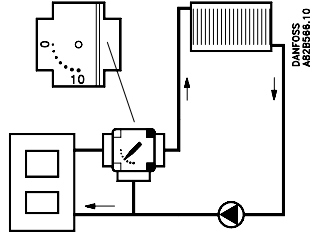

HFE 3

HFE 4

AMB 162 / 182

HFE 3

Sizes	H	H ₁	L	L ₁	B	DC	Ød	n	Weight (kg)	Actuator
	mm									
DN 20	184	139	140	70	45	65	11.5	4	3.5	AMB 162 AMB 182
DN 25	189	139	150	75	50	75	11.5	4	4.0	
DN 32	200	140	160	80	60	90	15	4	5.9	
DN 40	205	140	175	88	65	100	15	4	6.8	
DN 50	221	151	195	98	70	110	15	4	9.1	
DN 65	239	159	200	100	80	130	15	4	10.0	
DN 80	265	170	235	118	95	150	18	4	16.2	
DN 100	285	180	265	133	105	170	18	4	21.0	
DN 125	309	189	300	150	120	200	18	8	27.0	
DN 150	326	194	350	175	133	225	18	8	37.0	

HFE 4

Sizes	H	H ₁	L	L ₁	B	DC	Ød	n	Weight (kg)	Actuator
	mm									
DN 32	200	140	160	80	60	90	15	4	7.0	AMB 162 AMB 182
DN 40	205	140	175	88	65	100	15	4	8.2	
DN 50	221	151	195	98	70	110	15	4	11.0	
DN 65	239	159	200	100	80	130	15	4	12.2	
DN 80	265	170	235	118	95	150	18	4	20.0	
DN 100	285	180	265	133	105	170	18	4	25.0	
DN 125	309	189	300	150	120	200	18	8	35.0	
DN 150	326	194	350	175	133	225	18	8	45.0	