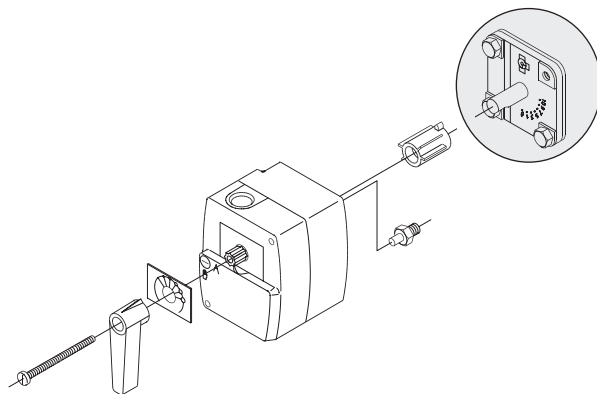

HFE 3

HFE 4

AMB 162 / 182

HFE 3

Sizes	H	H ₁	L	L ₁	B	DC	Ød	n	Weight (kg)	Actuator
	mm									
DN 20	184	139	140	70	45	65	11.5	4	3.5	AMB 162 AMB 182
DN 25	189	139	150	75	50	75	11.5	4	4.0	
DN 32	200	140	160	80	60	90	15	4	5.9	
DN 40	205	140	175	88	65	100	15	4	6.8	
DN 50	221	151	195	98	70	110	15	4	9.1	
DN 65	239	159	200	100	80	130	15	4	10.0	
DN 80	265	170	235	118	95	150	18	4	16.2	
DN 100	285	180	265	133	105	170	18	4	21.0	
DN 125	309	189	300	150	120	200	18	8	27.0	
DN 150	326	194	350	175	133	225	18	8	37.0	

HFE 4

Sizes	H	H ₁	L	L ₁	B	DC	Ød	n	Weight (kg)	Actuator
	mm									
DN 32	200	140	160	80	60	90	15	4	7.0	AMB 162 AMB 182
DN 40	205	140	175	88	65	100	15	4	8.2	
DN 50	221	151	195	98	70	110	15	4	11.0	
DN 65	239	159	200	100	80	130	15	4	12.2	
DN 80	265	170	235	118	95	150	18	4	20.0	
DN 100	285	180	265	133	105	170	18	4	25.0	
DN 125	309	189	300	150	120	200	18	8	35.0	
DN 150	326	194	350	175	133	225	18	8	45.0	