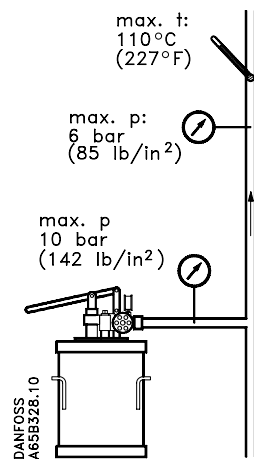

HFE 3

HFE 4

AMB 162 / 182

HFE 3

Sizes	H	H ₁	L	L ₁	B	DC	Ød	n	Weight (kg)	Actuator
	mm									
DN 20	184	139	140	70	45	65	11.5	4	3.5	AMB 162 AMB 182
DN 25	189	139	150	75	50	75	11.5	4	4.0	
DN 32	200	140	160	80	60	90	15	4	5.9	
DN 40	205	140	175	88	65	100	15	4	6.8	
DN 50	221	151	195	98	70	110	15	4	9.1	
DN 65	239	159	200	100	80	130	15	4	10.0	
DN 80	265	170	235	118	95	150	18	4	16.2	
DN 100	285	180	265	133	105	170	18	4	21.0	
DN 125	309	189	300	150	120	200	18	8	27.0	
DN 150	326	194	350	175	133	225	18	8	37.0	

HFE 4

Sizes	H	H ₁	L	L ₁	B	DC	Ød	n	Weight (kg)	Actuator
	mm									
DN 32	200	140	160	80	60	90	15	4	7.0	AMB 162 AMB 182
DN 40	205	140	175	88	65	100	15	4	8.2	
DN 50	221	151	195	98	70	110	15	4	11.0	
DN 65	239	159	200	100	80	130	15	4	12.2	
DN 80	265	170	235	118	95	150	18	4	20.0	
DN 100	285	180	265	133	105	170	18	4	25.0	
DN 125	309	189	300	150	120	200	18	8	35.0	
DN 150	326	194	350	175	133	225	18	8	45.0	