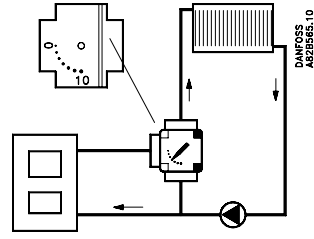

HFE 3

HFE 4

AMB 162 / 182

HFE 3

Sizes	H	H ₁	L	L ₁	B	DC	Ød	n	Weight (kg)	Actuator
	mm									
DN 20	184	139	140	70	45	65	11.5	4	3.5	AMB 162 AMB 182
DN 25	189	139	150	75	50	75	11.5	4	4.0	
DN 32	200	140	160	80	60	90	15	4	5.9	
DN 40	205	140	175	88	65	100	15	4	6.8	
DN 50	221	151	195	98	70	110	15	4	9.1	
DN 65	239	159	200	100	80	130	15	4	10.0	
DN 80	265	170	235	118	95	150	18	4	16.2	
DN 100	285	180	265	133	105	170	18	4	21.0	
DN 125	309	189	300	150	120	200	18	8	27.0	
DN 150	326	194	350	175	133	225	18	8	37.0	

HFE 4

Sizes	H	H ₁	L	L ₁	B	DC	Ød	n	Weight (kg)	Actuator
	mm									
DN 32	200	140	160	80	60	90	15	4	7.0	AMB 162 AMB 182
DN 40	205	140	175	88	65	100	15	4	8.2	
DN 50	221	151	195	98	70	110	15	4	11.0	
DN 65	239	159	200	100	80	130	15	4	12.2	
DN 80	265	170	235	118	95	150	18	4	20.0	
DN 100	285	180	265	133	105	170	18	4	25.0	
DN 125	309	189	300	150	120	200	18	8	35.0	
DN 150	326	194	350	175	133	225	18	8	45.0	