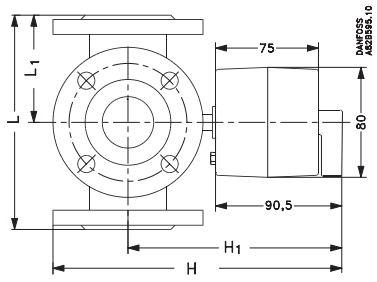

HFE 3

HFE 4

AMB 162 / 182

HFE 3

Sizes	H	H ₁	L	L ₁	B	DC	Ød	n	Weight (kg)	Actuator
	mm									
DN 20	184	139	140	70	45	65	11.5	4	3.5	AMB 162 AMB 182
DN 25	189	139	150	75	50	75	11.5	4	4.0	
DN 32	200	140	160	80	60	90	15	4	5.9	
DN 40	205	140	175	88	65	100	15	4	6.8	
DN 50	221	151	195	98	70	110	15	4	9.1	
DN 65	239	159	200	100	80	130	15	4	10.0	
DN 80	265	170	235	118	95	150	18	4	16.2	
DN 100	285	180	265	133	105	170	18	4	21.0	
DN 125	309	189	300	150	120	200	18	8	27.0	
DN 150	326	194	350	175	133	225	18	8	37.0	

HFE 4

Sizes	H	H ₁	L	L ₁	B	DC	Ød	n	Weight (kg)	Actuator
	mm									
DN 32	200	140	160	80	60	90	15	4	7.0	AMB 162 AMB 182
DN 40	205	140	175	88	65	100	15	4	8.2	
DN 50	221	151	195	98	70	110	15	4	11.0	
DN 65	239	159	200	100	80	130	15	4	12.2	
DN 80	265	170	235	118	95	150	18	4	20.0	
DN 100	285	180	265	133	105	170	18	4	25.0	
DN 125	309	189	300	150	120	200	18	8	35.0	
DN 150	326	194	350	175	133	225	18	8	45.0	