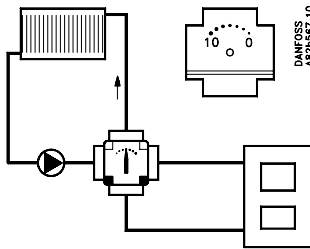

HFE 3

HFE 4

AMB 162 / 182

HFE 3

Sizes	H	H ₁	L	L ₁	B	DC	Ød	n	Weight (kg)	Actuator
	mm									
DN 20	184	139	140	70	45	65	11.5	4	3.5	AMB 162 AMB 182
DN 25	189	139	150	75	50	75	11.5	4	4.0	
DN 32	200	140	160	80	60	90	15	4	5.9	
DN 40	205	140	175	88	65	100	15	4	6.8	
DN 50	221	151	195	98	70	110	15	4	9.1	
DN 65	239	159	200	100	80	130	15	4	10.0	
DN 80	265	170	235	118	95	150	18	4	16.2	
DN 100	285	180	265	133	105	170	18	4	21.0	
DN 125	309	189	300	150	120	200	18	8	27.0	
DN 150	326	194	350	175	133	225	18	8	37.0	

HFE 4

Sizes	H	H ₁	L	L ₁	B	DC	Ød	n	Weight (kg)	Actuator
	mm									
DN 32	200	140	160	80	60	90	15	4	7.0	AMB 162 AMB 182
DN 40	205	140	175	88	65	100	15	4	8.2	
DN 50	221	151	195	98	70	110	15	4	11.0	
DN 65	239	159	200	100	80	130	15	4	12.2	
DN 80	265	170	235	118	95	150	18	4	20.0	
DN 100	285	180	265	133	105	170	18	4	25.0	
DN 125	309	189	300	150	120	200	18	8	35.0	
DN 150	326	194	350	175	133	225	18	8	45.0	