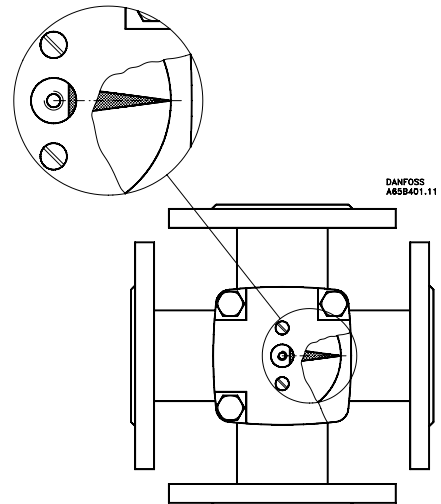

HFE 3

HFE 4

AMB 162 / 182

HFE 3

Sizes	H	H ₁	L	L ₁	B	DC	Ød	n	Weight (kg)	Actuator
	mm									
DN 20	184	139	140	70	45	65	11.5	4	3.5	AMB 162 AMB 182
DN 25	189	139	150	75	50	75	11.5	4	4.0	
DN 32	200	140	160	80	60	90	15	4	5.9	
DN 40	205	140	175	88	65	100	15	4	6.8	
DN 50	221	151	195	98	70	110	15	4	9.1	
DN 65	239	159	200	100	80	130	15	4	10.0	
DN 80	265	170	235	118	95	150	18	4	16.2	
DN 100	285	180	265	133	105	170	18	4	21.0	
DN 125	309	189	300	150	120	200	18	8	27.0	
DN 150	326	194	350	175	133	225	18	8	37.0	

HFE 4

Sizes	H	H ₁	L	L ₁	B	DC	Ød	n	Weight (kg)	Actuator
	mm									
DN 32	200	140	160	80	60	90	15	4	7.0	AMB 162 AMB 182
DN 40	205	140	175	88	65	100	15	4	8.2	
DN 50	221	151	195	98	70	110	15	4	11.0	
DN 65	239	159	200	100	80	130	15	4	12.2	
DN 80	265	170	235	118	95	150	18	4	20.0	
DN 100	285	180	265	133	105	170	18	4	25.0	
DN 125	309	189	300	150	120	200	18	8	35.0	
DN 150	326	194	350	175	133	225	18	8	45.0	